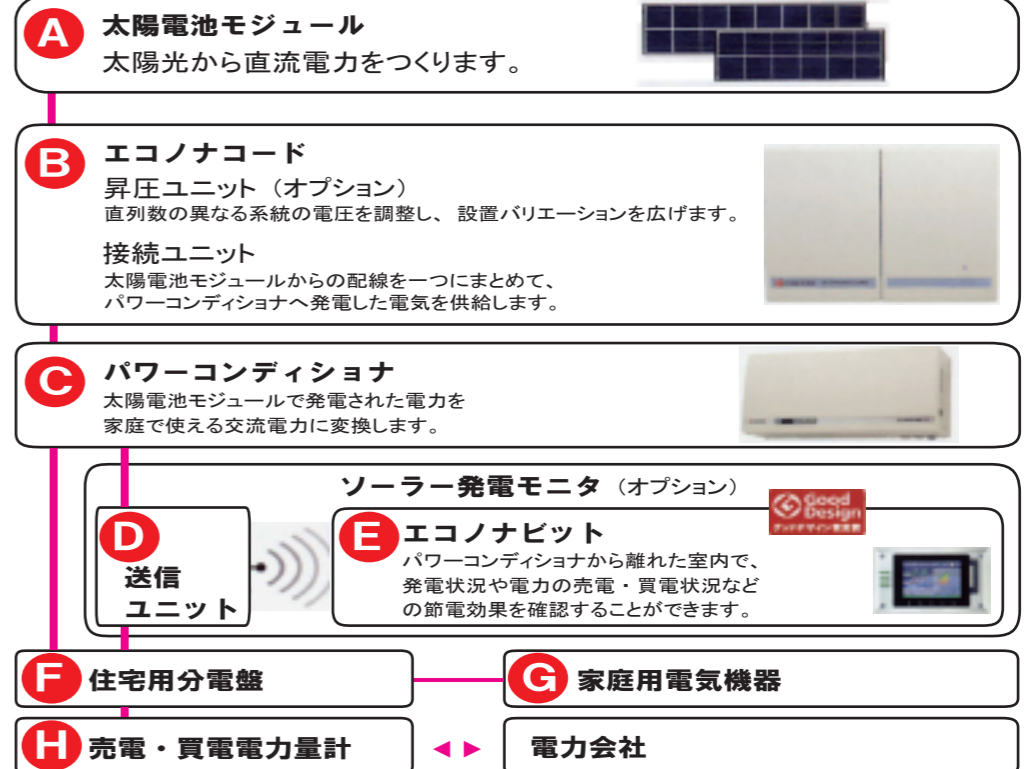

季節別時間帯別電灯で
上手に省エネ！

朝・晩

昼間より割安な
電気を使って。

■IHクッキングヒーターなど利用できます。
食事の準備にIHクッキングヒーターなどの電化製品を有効に利用します。

昼間

太陽光電で発電

■余った電気は高く売ることができます。
電気代が割高になる昼間は、ソーラー発電システムで作った電力を使います。余った電気は、割高な料金で電力会社に売ることができます。

夜間

家庭で使うエネルギーの約30%を占める
給湯を。

■夜間の安い電力でまかないます。
深夜の電気料金は、約70%ダウン。エコキュートなどを活用することで、その安い電気でお湯を沸かし貯湯することができます。

System of Solar Energy Generation

我が家の発電と節電効果をいつでも、どこでもお手元でチェック。

- 業界初の無線データ通信方式で卓上でも壁掛けでもお好みの場所に設置。
- 4.7インチカラー液晶の搭載で楽しくわかりやすく表示
- 瞬時発電電力と瞬時消費電力をリアルタイムに表示、節電効果が一目瞭然。